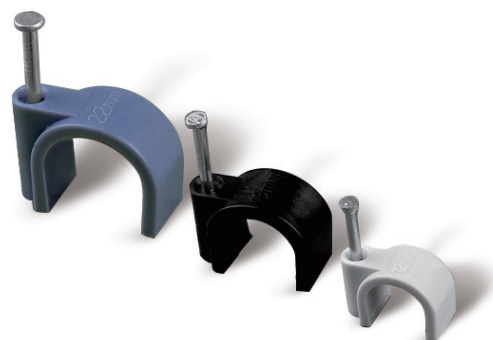

Circle cable clips

- Usage: fix wires on wall
- Material: PE and steel
- Tools required: hammer

ITEMS:

Catalog No	Model	Nail	Dimensions (mm)		Color	Quantity in bag	Quantity in carton (bag)
			D	H			
MWA00100001	MR-3MM	1.4×15	3	3.6	white	100	500
MWA00100002	MR-3.5MM	1.47×14	3.5	4.2	white	100	500
MWA00100003	MR-4MM	1.7×14	4	5.3	white	100	500
MWA00100004	MR-5MM	1.7×14	5	6	white	100	500
MWA00100005	MR-6MM	1.82×16	6	8	white	100	300
MWA00100006	MR-7MM	1.82×18	7	8.7	white	100	300
MWA00100007	MR-8MM	1.95×19	8	9.5	white	100	250
MWA00100008	MR-9MM	2.05×22	9	11	white	100	200
MWA00100009	MR-10MM	2.1×23	10	12	white	100	150
MWA00100010	MR-12MM	2.2×25	12	13.5	white	100	100
MWA00100011	MR-14MM	2.3×30	14	16.5	white	100	100
MWA00100012	MR-16MM	2.35×32	16	18	white	100	80
MWA00100013	MR-17MM	2.6×38	17	20	white	100	40
MWA00100014	MR-18MM	2.6×38	18	20.5	white	100	40
MWA00100015	MR-20MM	2.7×40	20	22.5	white	100	40
MWA00100016	MR-22MM	2.9×43	22	23.5	white	100	25
MWA00100017	MR-25MM	3.1×50	25	26.5	white	100	30
MWA00100018	MR-30MM	3.5×55	30	32.5	white	100	15
MWA00100019	MR-32MM	3.5×55	32	34.5	white	100	12
MWA00100020	MR-35MM	3.5×60	35	38	white	100	10
MWA00100021	MR-40MM	3.5×65	40	43.8	white	100	8

SKETCHES: mm